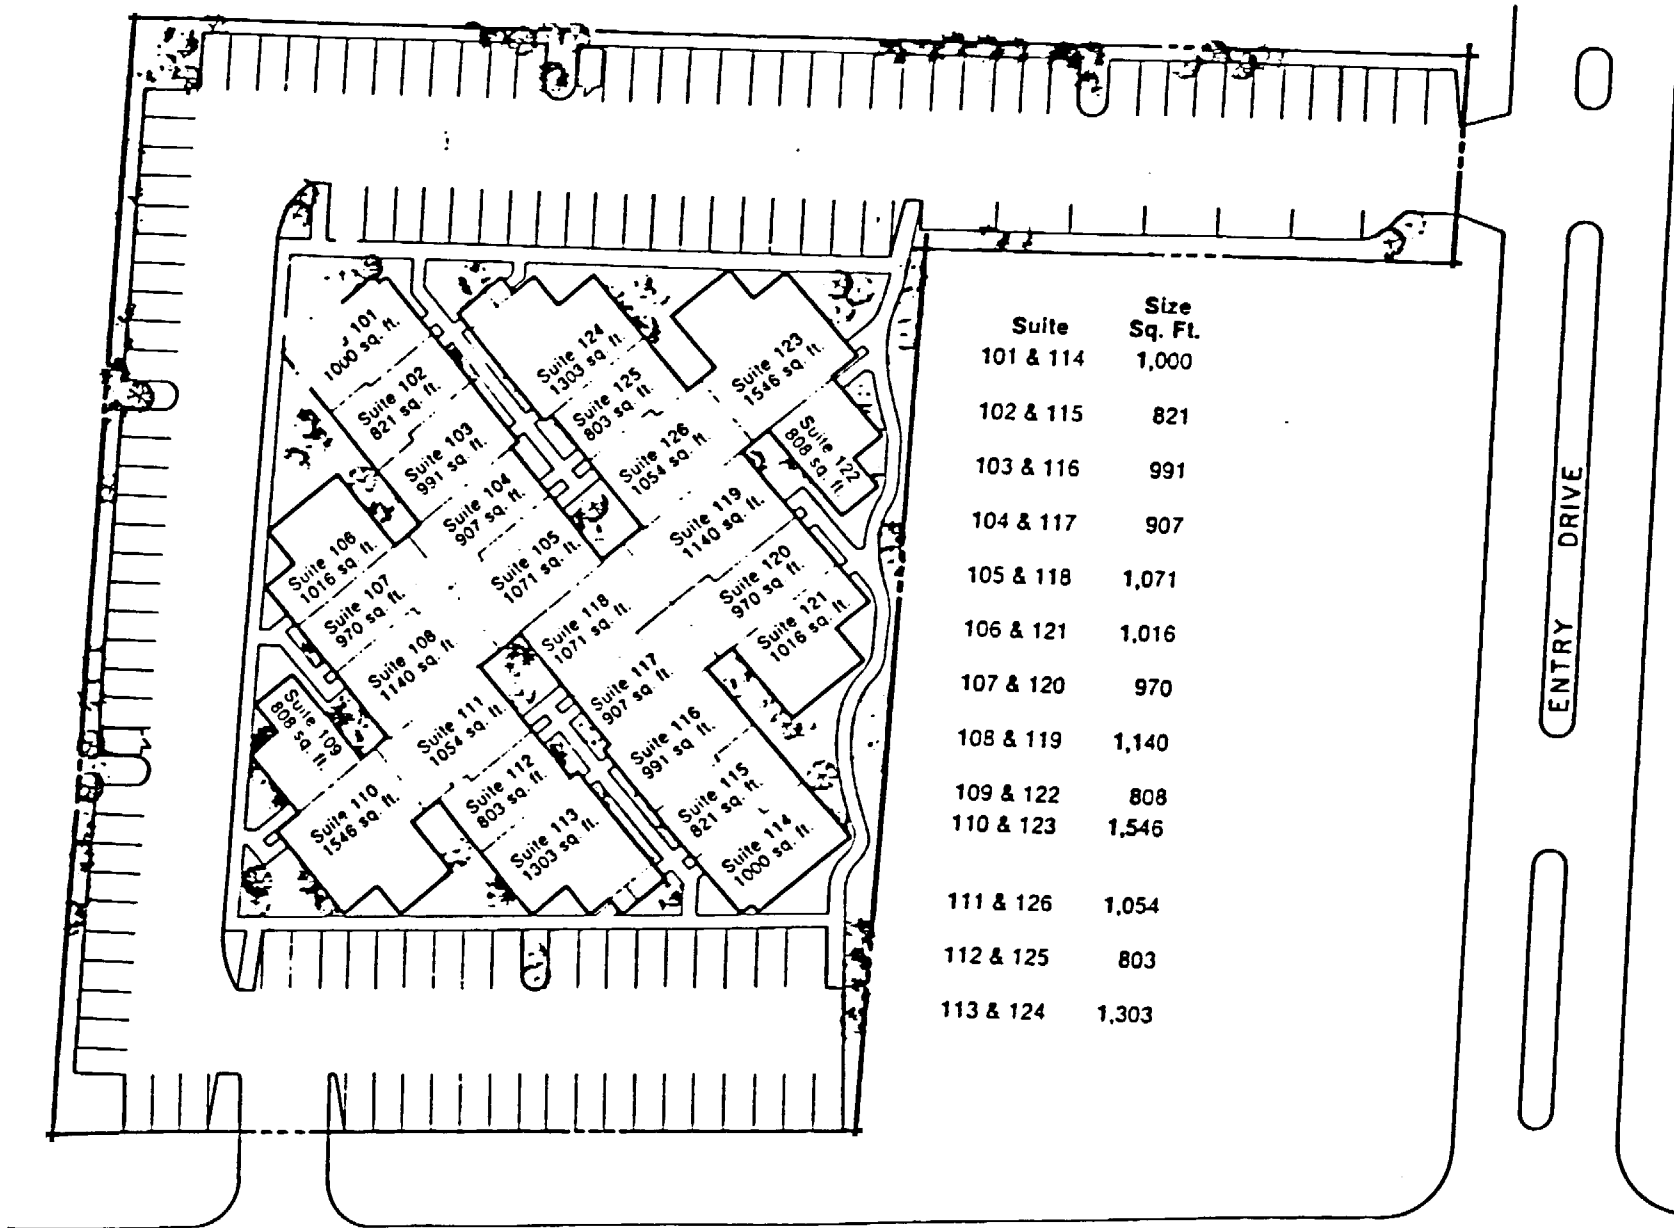

White Pines Office Center

205 West Grand Ave, Bensenville, Ill 60161

Suite	Size Sq. Ft.
101 & 114	1,000
102 & 115	821
103 & 116	991
104 & 117	907
105 & 118	1,071
106 & 121	1,016
107 & 120	970
108 & 119	1,140
109 & 122	808
110 & 123	1,546
111 & 126	1,054
112 & 125	803
113 & 124	1,303

Grand Ave.